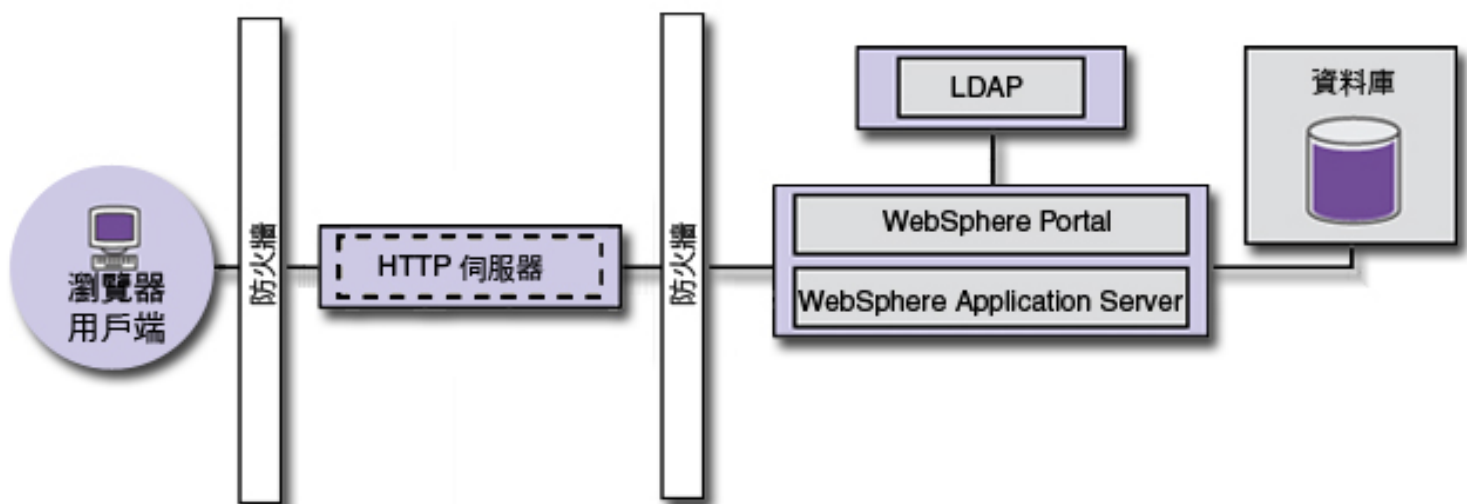

3 步驟 3: 檢閱基本架構

下圖示範 WebSphere Portal Server 的基本架構。