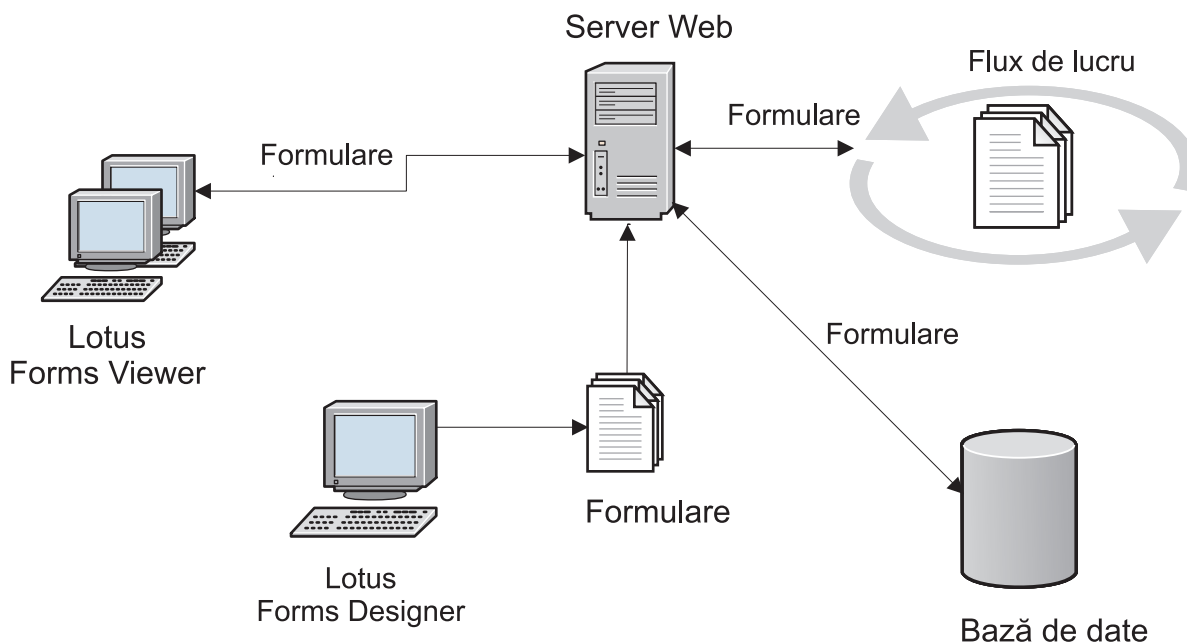

1 Pasul 1: Accesul la software

Dacă descărcați produsul din Passport Advantage, urmați instrucțiunile din documentul de descărcare disponibil la www.ibm.com/support/docview.wss?rs=3325&uid=swg24026286.

Această ofertă de produs conține:

- Lotus Forms Designer 4.0

2 Pasul 2: Evaluarea hardware-ului și a configurației de sistem

Vedeți documentul cu cerințele de sistem detaliate la www.ibm.com/support/docview.wss?rs=3325&uid=swg27018406

3 Pasul 3: Examinarea arhitecturii de bază

4 Pasul 4: Accesarea documentației

Pentru documentația completă, vedeți wiki-ul Lotus Forms la <http://www-10.lotus.com/ldd/lfwiki.nsf>.

5 Pasul 5: Instalarea Designer