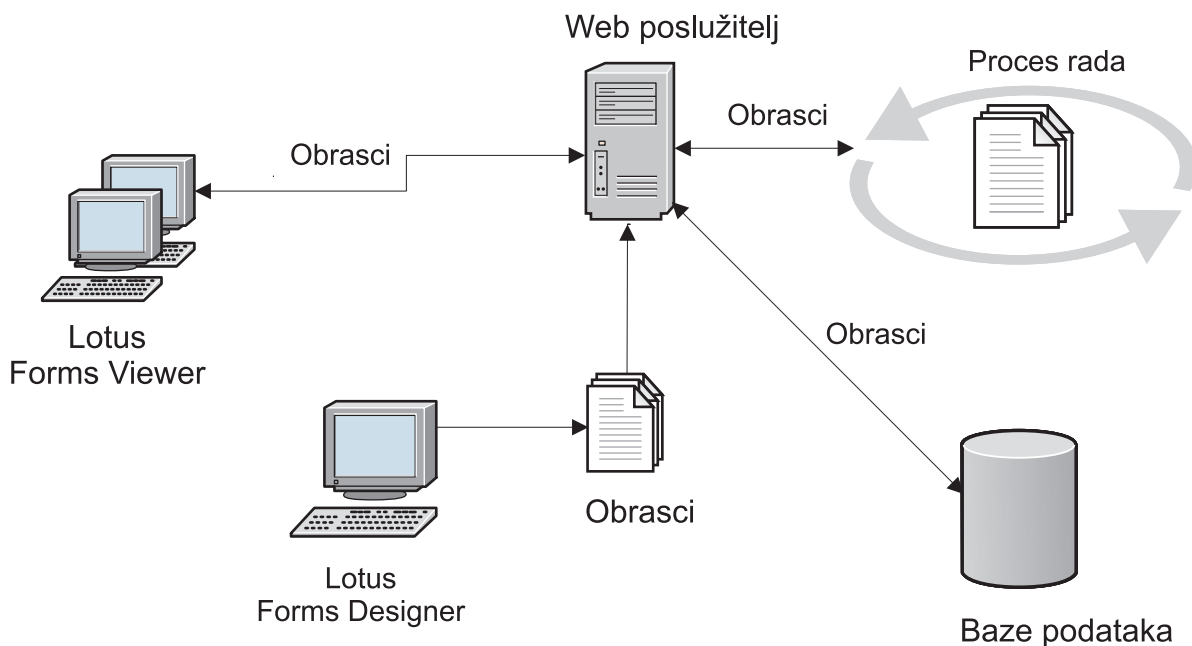

Ova ponuda proizvoda uključuje:

- Lotus Forms Designer 4.0

2 Korak 2: Procjena konfiguracije vašeg hardvera i sistema

Dokument s detaljnim sistemskim zahtjevima pogledajte na www.ibm.com/support/docview.wss?rs=3325&uid=swg27018406.

3 Korak 3: Pregled osnovne arhitekture

4 Korak 4: Pristup vašoj dokumentaciji

Potpunu dokumentaciju možete pogledati u Lotus Forms wikiju na <http://www-10.lotus.com/ldd/lfwiki.nsf>.

5 Korak 5: Instaliranje Dizajnera